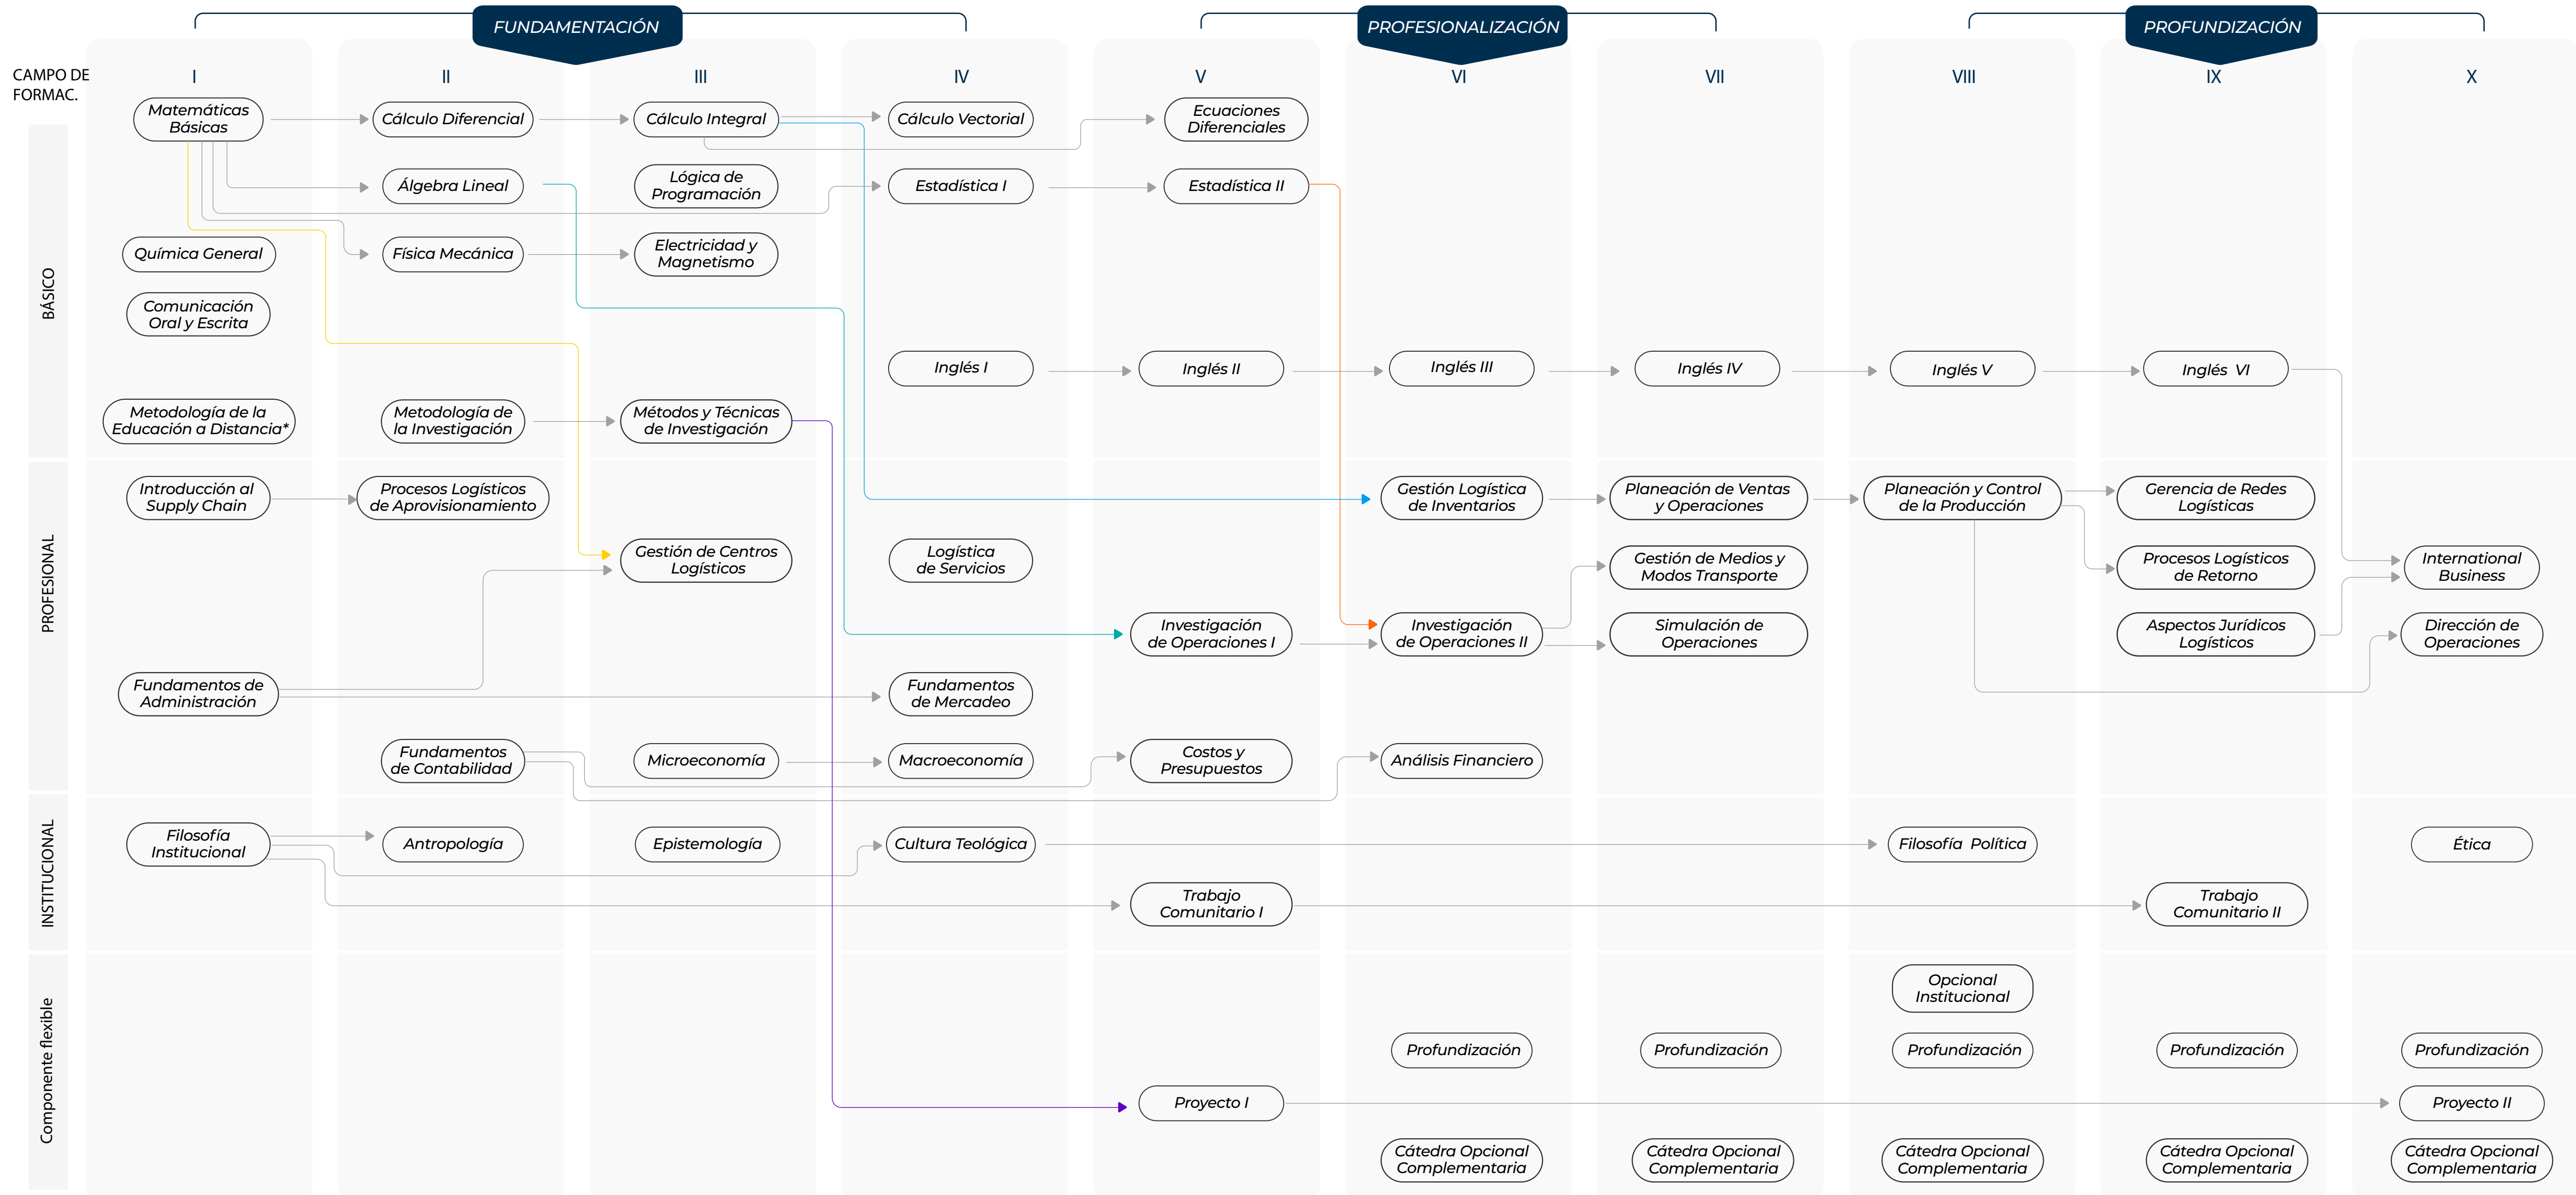

PLAN DE ESTUDIOS INGENIERÍA EN LOGÍSTICA Y OPERACIONES

SNIES 105774

RUTA DE FORMACIÓN SUGERIDA - PLAN 1

*El espacio académico Metodología de la Educación a Distancia debe cursarse en el primer semestre, tan pronto el estudiante ingrese a la modalidad.

Requisitos de grado: Aprobar una de las opciones de grado dispuestas en el reglamento estudiantil.